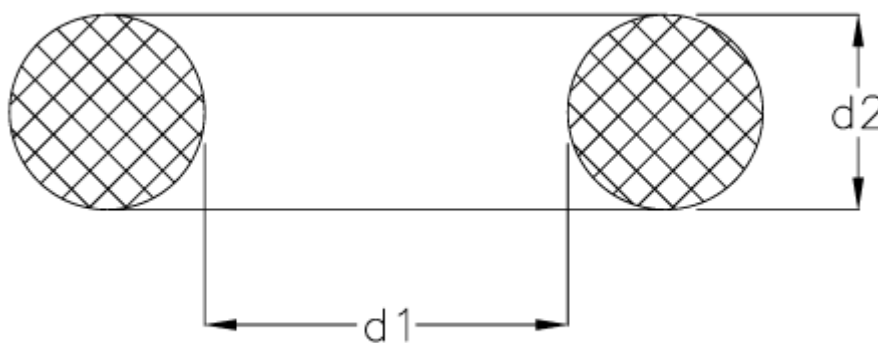

Varenummer: 159002000100000  
Beskrivelse: KLEE O-ring 2x1 NBR70 Sort

## Mål

---

d1 = 2.00

d2 = 1.00

Størrelse = 2 x 1